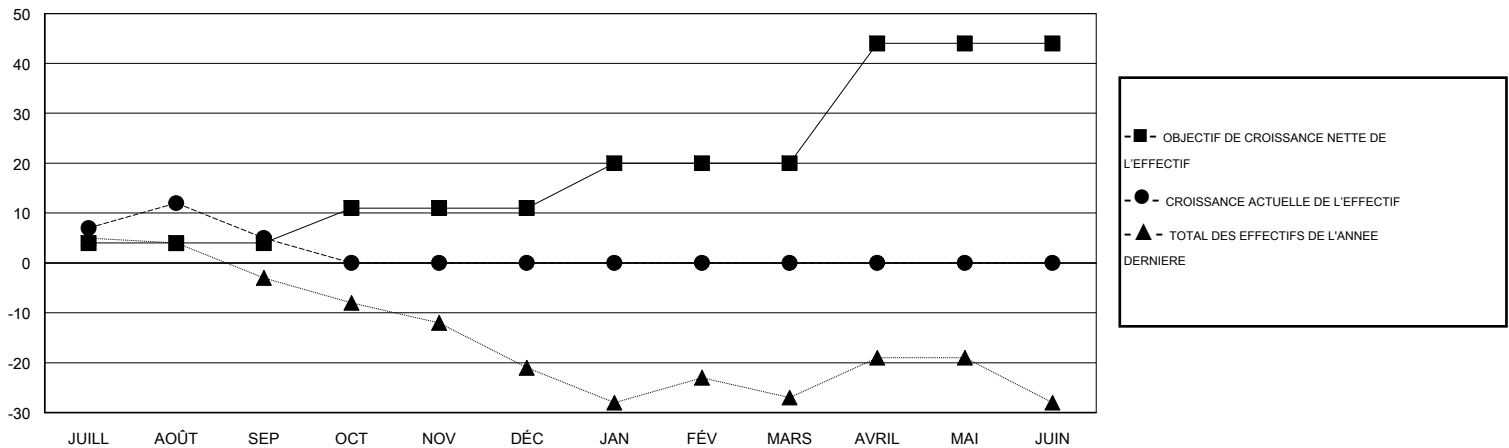

MONTHLY MEMBERSHIP PROGRESS REPORT

District 63

Results as of: 09/30/2017

GMT: GERALD MORY MORA

LIEU FRENCH GUIANA

RC EME

Clubs				Membres			
RESULTATS POUR 2017-2018				RESULTATS POUR 2017-2018			
TRIMESTRE	BUT CONCERNANT LES NOUVEAUX CLUBS	NOUVEAUX CLUBS	CLUBS ANNULÉS	TRIMESTRE	OBJECTIF DE CROISSANCE NETTE DE L'EFFECTIF	CROISSANCE ACTUELLE DE L'EFFECTIF	TOTAL DES MEMBRES RADIES (y compris les transferts)
JUILL/AOÛT/SEP	0	0	0	JUILL/AOÛT/SEP	4	13	8
OCT/NOV/DÉC	0	0	0	OCT/NOV/DÉC	7	0	0
JAN/FÉV/MARS	0	0	0	JAN/FÉV/MARS	9	0	0
AVRIL/MAI/JUIN	1	0	0	AVRIL/MAI/JUIN	24	0	0

BUTS ET NOUVEAUX CLUBS REELS - CUMULATIF

BUTS ET MEMBRES REELS - CUMULATIF

CLUBS RADIES: 0	3 CLUBS OF 33 ONT AJOUTE 1 OU PLUSIEURS NOUVEAUX MEMBRES	<u>DISTRIBUTION PAR SEXE</u>	
MEMBRES RADIES		HOMME	314 (50.97%)
DECEDE 0	CLIQUEZ ICI POUR LES INFORMATIONS CUMULATIVES SUR LES EFFECTIFS	FEMME	302 (49.03%)
CLUB ANNULE 0		Objectif de l'année d'exercice pour le pourcentage de membres féminins: 50%	
AUTRE 8		NOMBRE TOTAL DE MEMBRES	11
TOTAL 8		D'UNITÉS FAMILIALES	6
		MEMBRES DE FAMILLE QUI RÉGLEMENT LA MOITIÉ DES COTISATIONS	