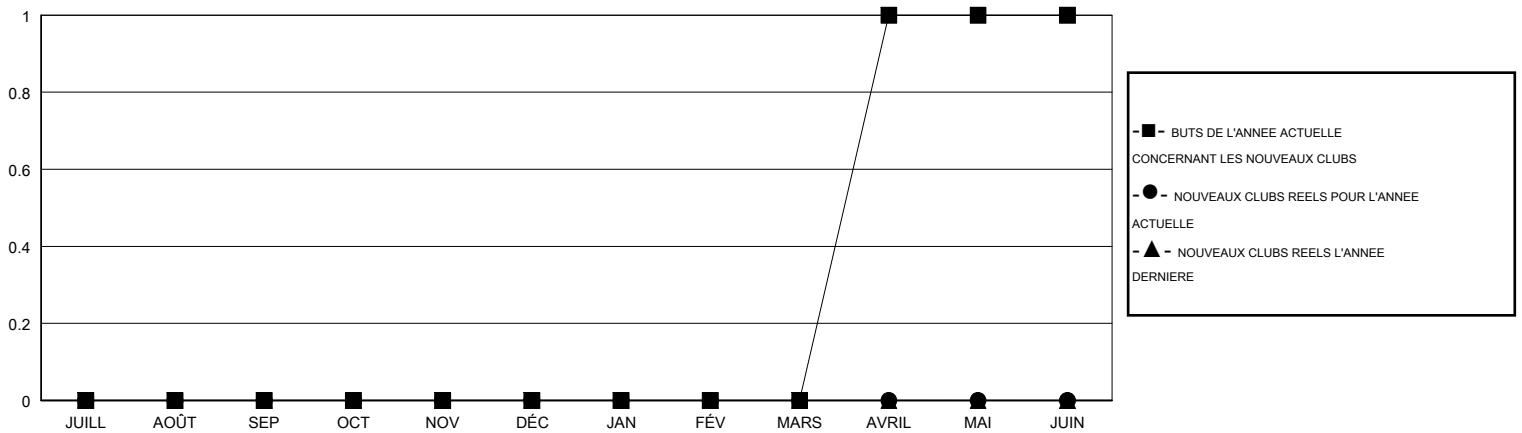

MONTHLY MEMBERSHIP PROGRESS REPORT

District 63

Results as of: 09/30/2017

GMT: GERALD MORY MORA

LIEU FRENCH GUIANA

RC EME

Clubs				Membres			
RESULTATS POUR 2017-2018				RESULTATS POUR 2017-2018			
TRIMESTRE	BUT CONCERNANT LES NOUVEAUX CLUBS	NOUVEAUX CLUBS	CLUBS ANNULÉS	TRIMESTRE	OBJECTIF DE CROISSANCE NETTE DE L'EFFECTIF	CROISSANCE ACTUELLE DE L'EFFECTIF	TOTAL DES MEMBRES RADIES (y compris les transferts)
JUILL/AOÛT/SEP	0	0	0	JUILL/AOÛT/SEP	4	13	8
OCT/NOV/DÉC	0	0	0	OCT/NOV/DÉC	7	0	0
JAN/FÉV/MARS	0	0	0	JAN/FÉV/MARS	9	0	0
AVRIL/MAI/JUIN	1	0	0	AVRIL/MAI/JUIN	24	0	0

BUTS ET NOUVEAUX CLUBS REELS - CUMULATIF

BUTS ET MEMBRES REELS - CUMULATIF

CLUBS RADIES: 0	3 CLUBS OF 33 ONT AJOUTE 1 OU PLUSIEURS NOUVEAUX MEMBRES	<u>DISTRIBUTION PAR SEXE</u>	
MEMBRES RADIES		HOMME	314 (50.97%)
DECEDE 0	CLIQUEZ ICI POUR LES INFORMATIONS CUMULATIVES SUR LES EFFECTIFS	FEMME	302 (49.03%)
CLUB ANNULE 0		Objectif de l'année d'exercice pour le pourcentage de membres féminins: 50%	
AUTRE 8		NOMBRE TOTAL DE MEMBRES	11
TOTAL 8		D'UNITÉS FAMILIALES	6
		MEMBRES DE FAMILLE QUI RÉGLEMENT LA MOITIÉ DES COTISATIONS	